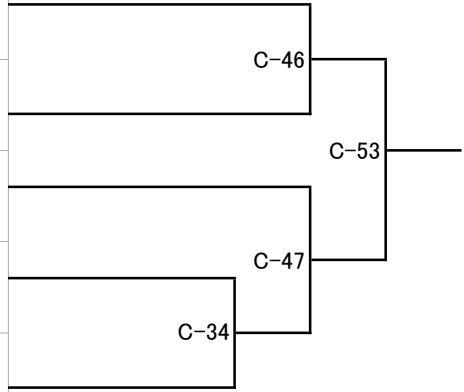

表彰: 優勝、準優勝

176	ワダ モモカ 和田 百華	153cm 42kg	関西1位 龍巻道場
177	ヌmano ユカ 沼保 優花	149cm 45kg	関東2位 北斗會本部
178	オカヤ サホ 岡安 咲歩	156cm 50kg	関東1位 北斗會本部
179	マツモト リサ 松本 梨沙	148cm 44kg	推薦 北斗會ふじみ野
180	シモカタ ヒロ 下坂 日彩	152cm 48kg	九州3位 福本会館