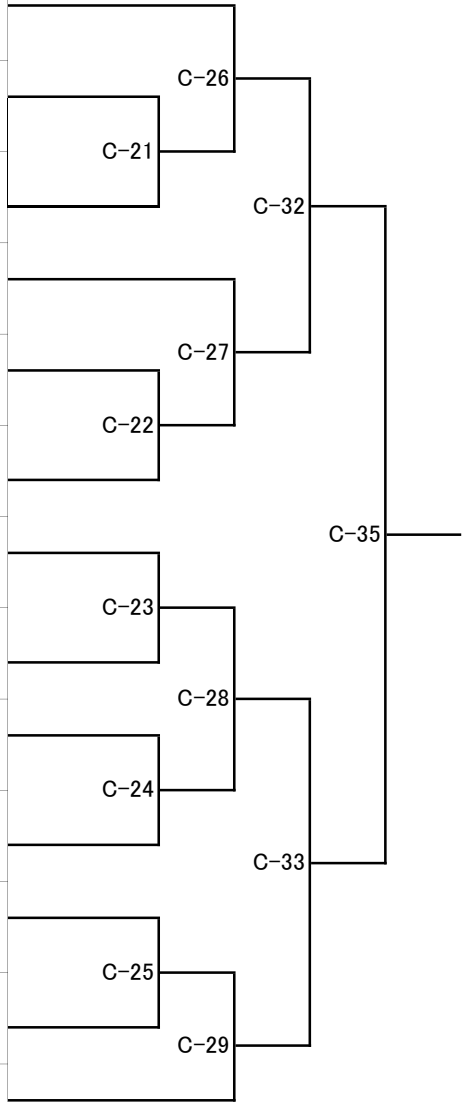

118	トネガワ マリア 舎川 聖愛	132cm 33kg	九州1位 拳栄会館
119	かうヒナ 加藤 陽菜	137cm 26kg	推薦 佐藤塾静岡
120	キタ サクラ 北 さくら	128cm 27kg	推薦 優心塾
121	サイトウ アイ 齋藤 愛佳	128cm 27kg	関東2位 北斗會ふじみ野
122	アラキ ミヲ 荒木 美空	136cm 30kg	推薦 佐藤塾
123	キバタリス 木下 璃珠	145cm 33kg	九州3位 福本会館
124	ワダ レイジュ 和田 怜樹	144cm 34kg	関西1位 龍舌道場
125	コバヤシ エナ 小林 愛奈	131cm 35kg	推薦 北斗會ふじみ野
126	たかハシルナ 高橋 愛月	136cm 39kg	推薦 韓道場
127	コムラサキ スズノ 小紫 寿々乃	135cm 39kg	関西2位 拳武会館
128	ヤマグチ ノゾミ 山口 希海	144cm 39kg	推薦 佐藤塾
129	ユサ アイリ 遊佐 愛莉	130cm 29kg	推薦 松島空手道場
130	ヨシカ サツキ 吉岡 沙月	130cm 25kg	関東1位 優心塾