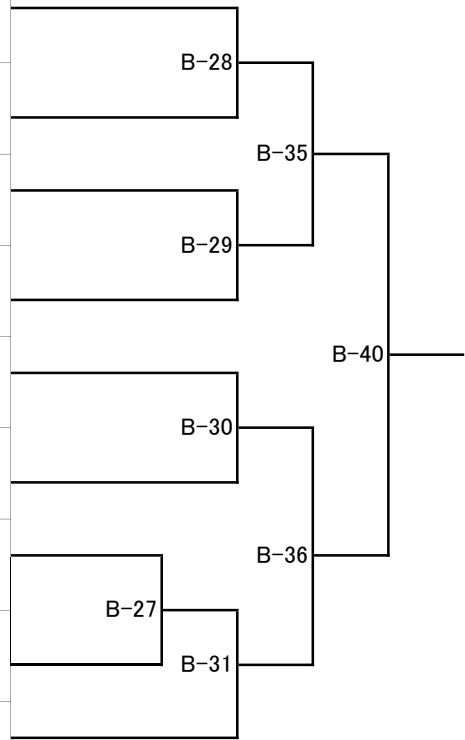

【全日本大会】小学3年男子

(午前の部 Bコート)

表彰: 優勝、準優勝、3位

	86	コハマカイセイ 小濱 海聖	138cm 35kg	関西1位 空研塾西田道場
	87	ウジエマサヒデ 氏家 将栄	132cm 32kg	推薦 松島空手道場
	88	クウケイ 久能 慶	125cm 24kg	推薦 北斗會本部
	89	アベカイト 阿部 空翔	128cm 29kg	関西3位 顕正会館
	90	ウチノタイガ 内野 彪	134cm 30kg	関西2位 顕正会館
	91	ヨシダ テッセイ 吉田 哲生	139cm 34kg	推薦 修士館大元支部
	92	サクライソウマ 櫻井 想真	135cm 34kg	推薦 松島空手道場
	93	イヤヤマレン 勇山 漣	136cm 38kg	関西3位 顕正会館
	94	シタニタイチ 新谷 泰知	136cm 28kg	関東1位 白蓮会館湘南鎌倉