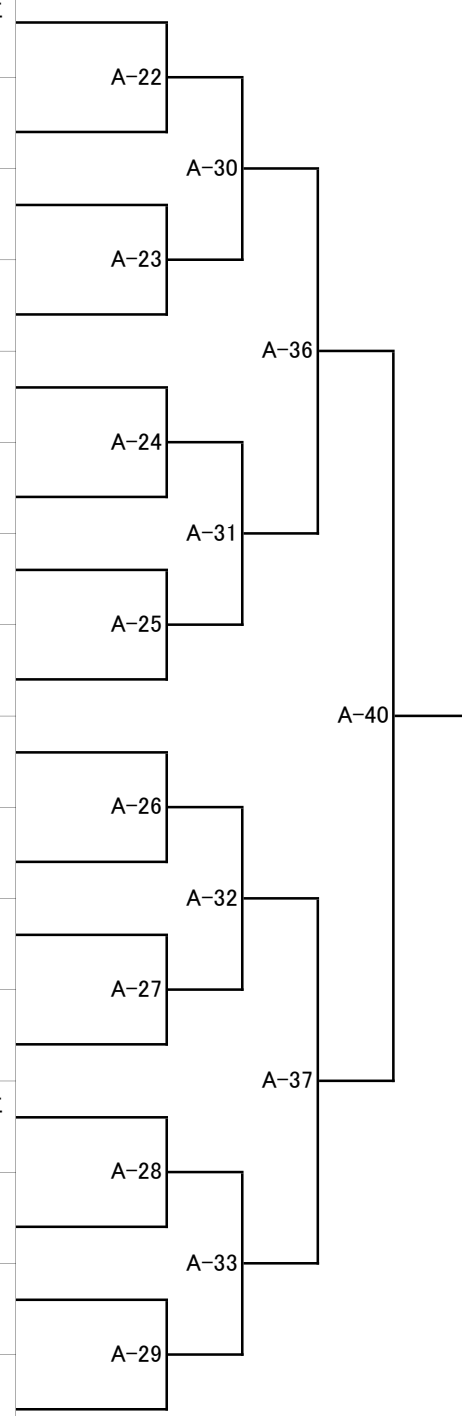

【全日本大会】小学1年女子

(午前の部 Aコート)

表彰: 優勝

64	ツカダ サチカ 塚田 祥加	122cm 24kg	推薦 韓道場
65	フクハラ ヒメ 福元 慧美	117cm 25kg	推薦 北斗會本部

【全日本大会】小学2年男子

(午前の部 Aコート)

表彰:優勝、準優勝、3位、ベスト8

	66	ワタベ タクル 渡邊 文翔	120cm	25kg	北海道1位 極限館	A-22
	67	ウチダ ユイト 内田 結	116cm	16kg	推薦 佐藤塾	A-22
	68	ミヤザキ ユイト 宮崎 結人	128cm	25kg	九州4位 励士館	A-23
	69	ヒガシ リク 比嘉 陸翔	135cm	29kg	関東3位 講士館	A-23
	70	オクダ ルイ 奥田 琉生	127cm	25kg	九州2位 福本会館	A-24
	71	ナカガワ ショウ 中岡 翔	129cm	30kg	推薦 講士館	A-24
	72	キノシタ クオン 木下 玖音	118cm	21kg	推薦 芦星会	A-25
	73	ヤグルマ ヤマト 矢車 大和	128cm	26kg	関東2位 講士館山田道場	A-25
	74	コガ アサヒ 古賀 旭	132cm	27kg	九州1位 神武会	A-26
	75	オサダ タク 長田 祐	133cm	25kg	推薦 芦星会	A-26
	76	アミヤ コウキ 雨宮 光希	125cm	26kg	推薦 講士館	A-27
	77	ヒロベ ユキト 廣部 雪仁	123cm	24kg	推薦 佐藤塾	A-27
	78	タカハシ ソウマ 高橋 奏馬	123cm	23kg	北海道2位 北海道格闘クラブ	A-28
	79	サクラバルイ 桜庭 累	129cm	26kg	推薦 講士館	A-28
	80	ホリ トモキ 堀 友樹	126cm	26kg	推薦 勇志会	A-29
	81	アサクラ リュウエイ 朝倉 琉瑛	138cm	36kg	関東1位 講士館山田道場	A-29