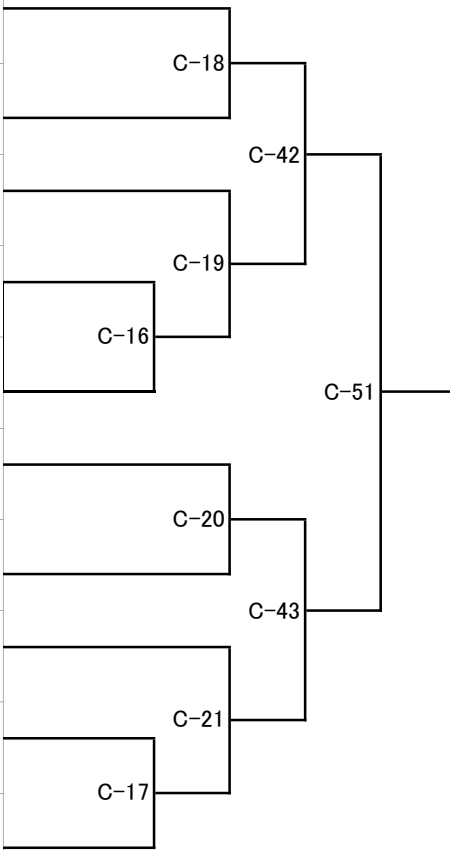

表彰:優勝、準優勝、3位

150	アベ ユヅキ 阿部 優月	145cm 36kg	関西1位 宮崎道場
151	ニシダ アイル 西田 愛瑠	162cm 54kg	関東2位 昭武館内田道場
152	ジュザキ ココ 壽崎 瑚々	153cm 45kg	九州1位 桜神會館
153	キクチ マオ 菊池 真緒	139cm 35kg	推薦 松島空手道場
154	ミアワ ヒナ 箕川 陽花	150cm 32kg	推薦 韓道場
155	イチモリ ミスミ 市森 美澄	154cm 40kg	関東1位 北斗會ふじみ野
156	ミヤタ ノゾミ 宮田 望美	155cm 45kg	九州3位 福本会館
157	タナカ ミク 田中 美羽	150cm 36kg	関西2位 空研塾西田道場
158	ワakahara マヒロ 渡邊 真宙	150cm 43kg	推薦 佐藤塾
159	サトウ アイ 佐藤 愛心	148cm 50kg	推薦 松島空手道場